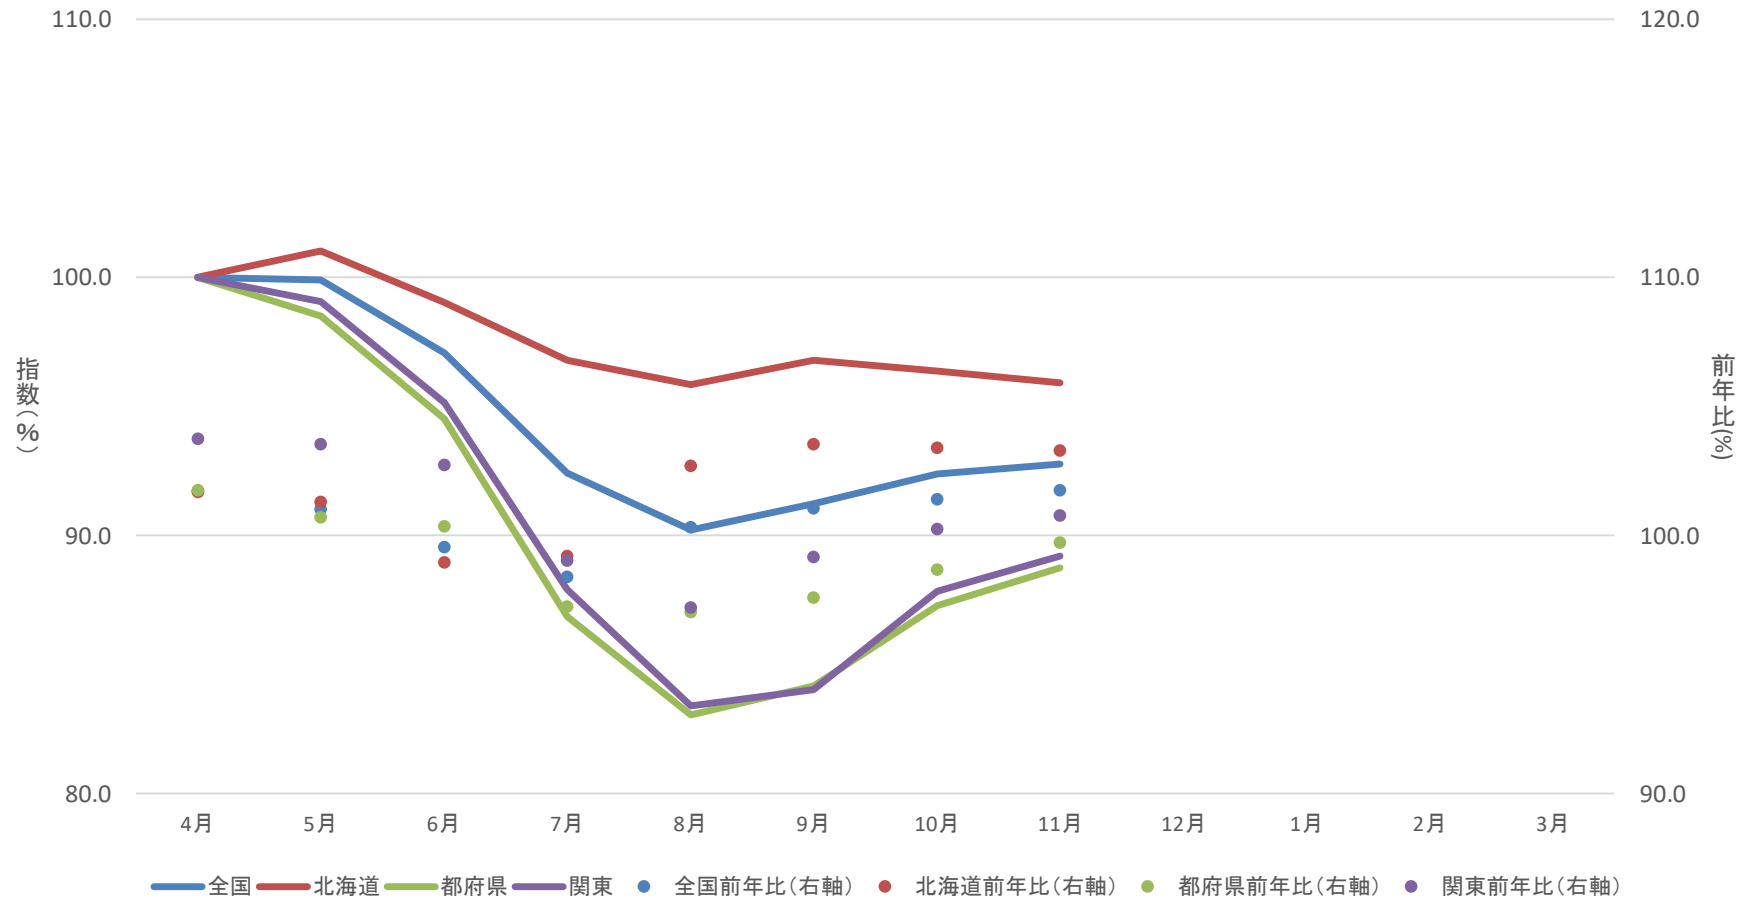

過去10年間の生乳生産量の推移(2014年=100)

- 10年間で北海道は1割程度増加し、都府県は1割程度減少した。
- 全国では2014年の生産量を維持しているが、ここ3年間は減少に転じている。

過去10年間の管内生乳生産量の推移(2014年=100)

○10年間で、生乳生産量の減少率が高いのは神奈川県と埼玉県。

○茨城県・栃木県は2014年に比べ増加しており、山梨県は2014年の生産量を維持している。

過去10年間の生乳生産量(年度)

(単位:t)

	2014	2015	2016	2017	2018	2019	2020	2021	2022	2023
全国	7,330,871	7,407,326	7,342,475	7,290,810	7,285,216	7,362,737	7,433,525	7,645,961	7,532,514	7,323,256
北海道	3,821,571	3,911,711	3,904,628	3,921,827	3,965,378	4,092,259	4,158,689	4,310,941	4,253,607	4,179,514
都府県	3,509,300	3,495,615	3,437,847	3,368,983	3,319,838	3,270,478	3,274,836	3,335,020	3,278,907	3,143,742
関東	1,163,430	1,156,944	1,152,411	1,137,668	1,118,275	1,097,582	1,086,126	1,128,827	1,125,349	1,090,838
茨城県	159,635	160,610	161,546	166,426	171,809	172,023	170,243	175,761	185,195	181,956
栃木県	320,166	329,385	333,635	333,337	332,436	332,150	329,273	354,077	355,918	342,570
群馬県	242,938	233,495	232,901	223,430	214,877	207,444	204,921	209,266	206,189	202,303
埼玉県	60,865	59,007	56,573	55,280	50,825	48,383	46,811	50,083	45,870	39,094
千葉県	218,596	216,796	211,960	206,651	201,357	191,054	188,561	194,675	190,982	185,180
東京都	10,393	10,242	10,394	9,935	9,053	8,988	8,969	8,666	8,669	8,066
神奈川県	40,588	39,393	36,933	35,135	33,226	30,728	29,901	28,573	26,770	23,829
山梨県	19,352	18,280	17,466	17,398	16,666	16,685	18,787	19,519	19,929	19,281
静岡県	90,897	89,736	91,003	90,076	88,026	90,127	88,660	88,207	85,827	88,559

2024年度月別生乳生産日量の推移(4月=100)

【11月】

○北海道は4ヶ月連続で前年を上回る生産となった(103.3%)。

○関東は2ヶ月連続で前年を上回る生産となった(100.8%)。

2024年度管内生乳生産日量の推移(4月=100)

【11月】

○4県で前年を下回る生産となり、5県で前年を上回る生産となった。

○上旬は微増となったが、中下旬に掛けては気温が例年平均を下回ったこともあり、生産は横ばいで推移した。