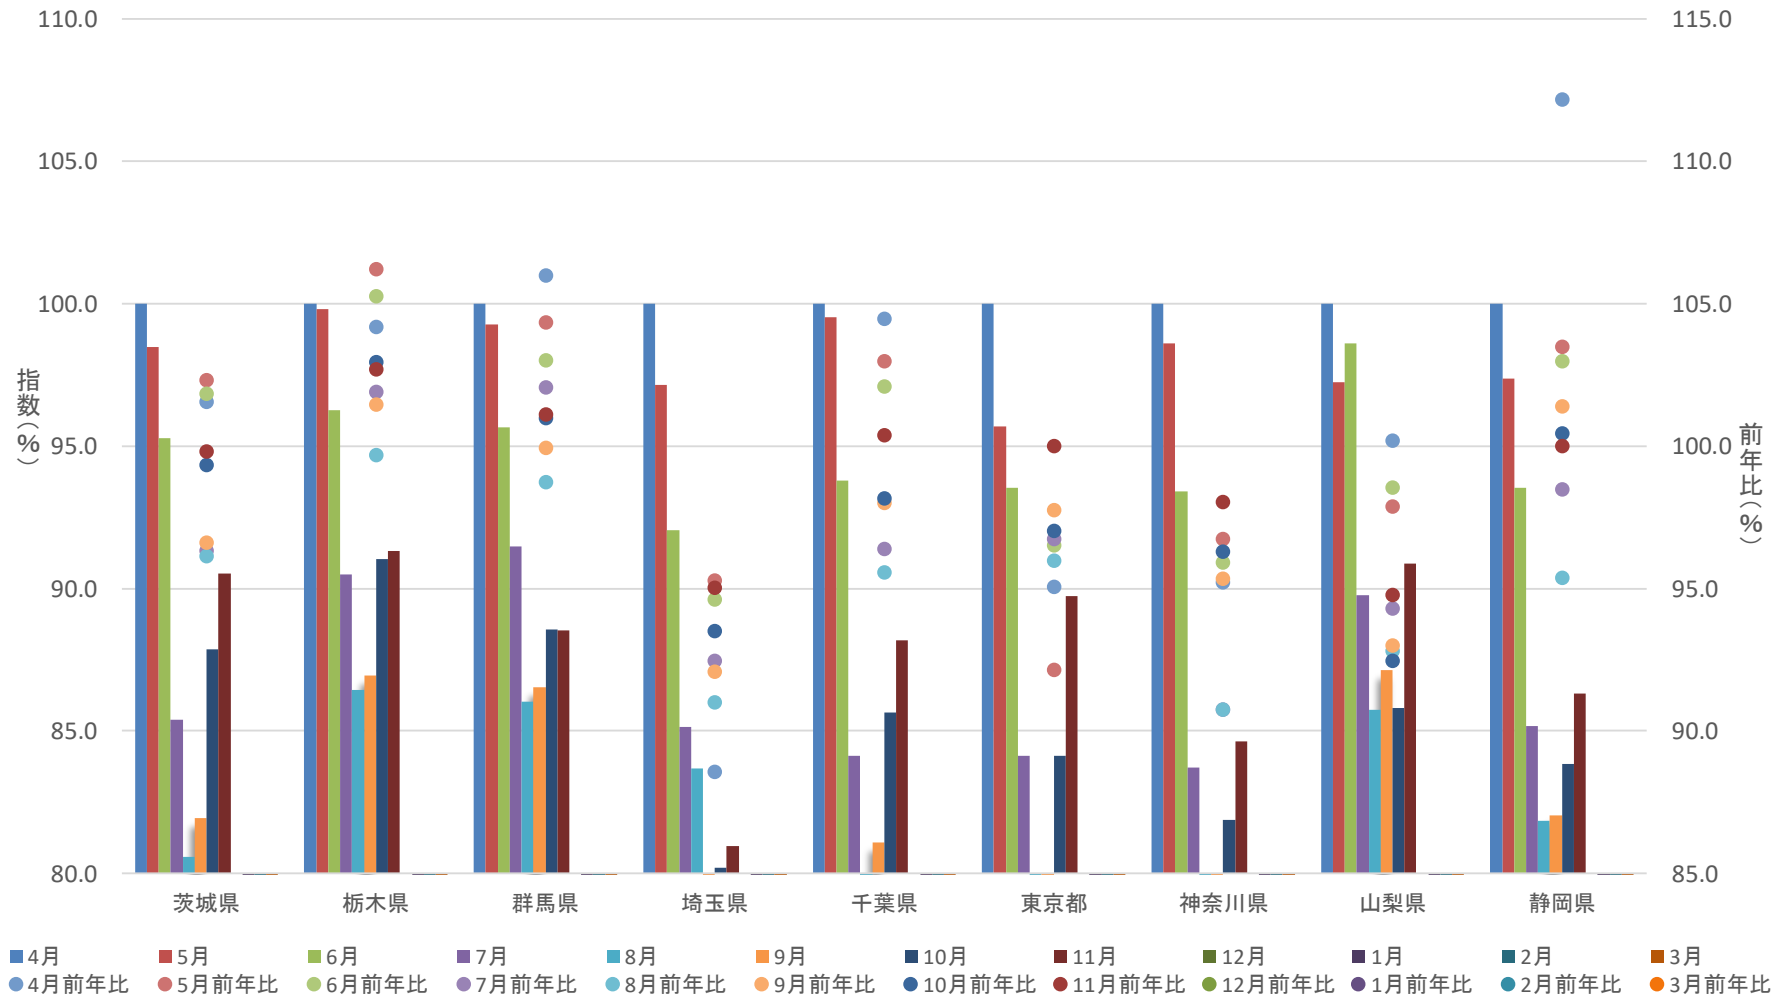

過去10年間の生乳生産量の推移(2014年=100)

- 10年間で北海道は1割程度増加し、都府県は1割程度減少した。
- 全国では2014年の生産量を維持しているが、ここ3年間は減少に転じている。

過去10年間の管内生乳生産量の推移(2014年=100)

○10年間で、生乳生産量の減少率が高いのは神奈川県と埼玉県。

○茨城県・栃木県は2014年に比べ増加しており、山梨県は2014年の生産量を維持している。

2024年度月別生乳生産日量の推移(4月=100)

【11月】

○北海道は4ヶ月連続で前年を上回る生産となった(103.3%)。

○関東は2ヶ月連続で前年を上回る生産となった(100.8%)。

2024年度管内生乳生産日量の推移(4月=100)

【11月】

○4県で前年を下回る生産となり、5県で前年を上回る生産となった。

○上旬は微増となったが、中下旬に掛けては気温が例年平均を下回ったこともあり、生産は横ばいで推移した。

生乳生産量(2024年度)

(単位:t)

	4月	5月	6月	7月	8月	9月	10月	11月	12月	1月	2月	3月
全国	635,017	655,623	616,308	606,475	591,976	579,317	606,148	589,049				
北海道	355,575	371,186	352,158	355,643	352,142	344,128	354,086	341,015				
都府県	279,442	284,437	264,150	250,832	239,834	235,189	252,062	248,034				
関東	97,944	100,248	93,193	88,973	84,395	82,301	88,887	87,364				
茨城県	16,134	16,420	15,375	14,239	13,434	13,222	14,651	14,605				
栃木県	30,828	31,797	29,672	28,827	27,532	26,807	29,000	28,152				
群馬県	18,216	18,689	17,426	17,216	16,194	15,763	16,672	16,129				
埼玉県	3,418	3,431	3,146	3,007	2,956	2,607	2,833	2,767				
千葉県	16,760	17,234	15,718	14,567	13,680	13,588	14,834	14,781				
東京都	712	704	666	619	570	560	619	639				
神奈川県	2,110	2,150	1,971	1,825	1,704	1,659	1,785	1,786				
山梨県	1,657	1,665	1,634	1,537	1,468	1,444	1,469	1,506				
静岡県	8,109	8,158	7,585	7,136	6,857	6,651	7,024	6,999				