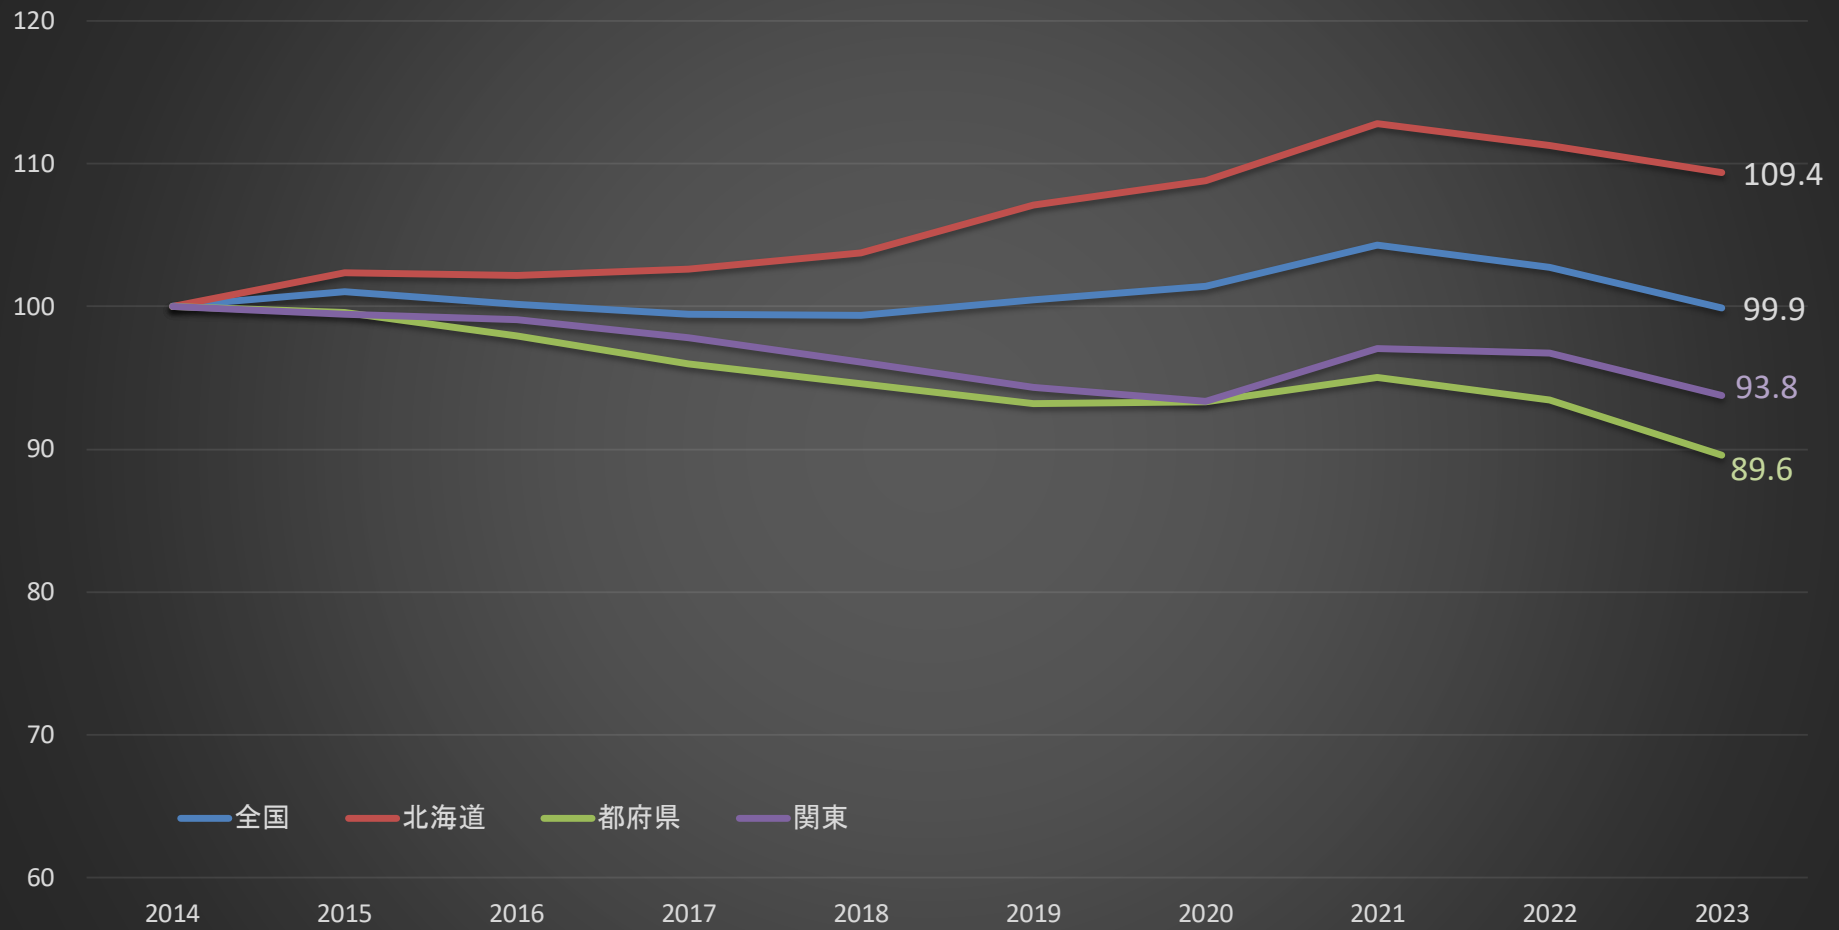

過去10年間の生乳生産量の推移(2014年=100)

- 10年間で北海道は1割程度増加し、都府県は1割程度減少した。
- 全国では2014年の生産量を維持しているが、ここ3年間は減少に転じている。

過去10年間の管内生乳生産量の推移(2014年=100)

○10年間で、生乳生産量の減少率が高いのは神奈川県と埼玉県。

○茨城県・栃木県は2014年に比べ増加しており、山梨県は2014年の生産量を維持している。

過去10年間の生乳生産量(年度)

(単位:t)

	2014	2015	2016	2017	2018	2019	2020	2021	2022	2023
全国	7,330,871	7,407,326	7,342,475	7,290,810	7,285,216	7,362,737	7,433,525	7,645,961	7,532,514	7,323,256
北海道	3,821,571	3,911,711	3,904,628	3,921,827	3,965,378	4,092,259	4,158,689	4,310,941	4,253,607	4,179,514
都府県	3,509,300	3,495,615	3,437,847	3,368,983	3,319,838	3,270,478	3,274,836	3,335,020	3,278,907	3,143,742
関東	1,163,430	1,156,944	1,152,411	1,137,668	1,118,275	1,097,582	1,086,126	1,128,827	1,125,349	1,090,838
茨城県	159,635	160,610	161,546	166,426	171,809	172,023	170,243	175,761	185,195	181,956
栃木県	320,166	329,385	333,635	333,337	332,436	332,150	329,273	354,077	355,918	342,570
群馬県	242,938	233,495	232,901	223,430	214,877	207,444	204,921	209,266	206,189	202,303
埼玉県	60,865	59,007	56,573	55,280	50,825	48,383	46,811	50,083	45,870	39,094
千葉県	218,596	216,796	211,960	206,651	201,357	191,054	188,561	194,675	190,982	185,180
東京都	10,393	10,242	10,394	9,935	9,053	8,988	8,969	8,666	8,669	8,066
神奈川県	40,588	39,393	36,933	35,135	33,226	30,728	29,901	28,573	26,770	23,829
山梨県	19,352	18,280	17,466	17,398	16,666	16,685	18,787	19,519	19,929	19,281
静岡県	90,897	89,736	91,003	90,076	88,026	90,127	88,660	88,207	85,827	88,559

2024年度月別生乳生産日量の推移(4月=100)

【11月】

○北海道は4ヶ月連続で前年を上回る生産となった(103.3%)。

○関東は2ヶ月連続で前年を上回る生産となった(100.8%)。

2024年度管内生乳生産日量の推移(4月=100)

【11月】

○4県で前年を下回る生産となり、5県で前年を上回る生産となった。

○上旬は微増となったが、中下旬に掛けては気温が例年平均を下回ったこともあり、生産は横ばいで推移した。