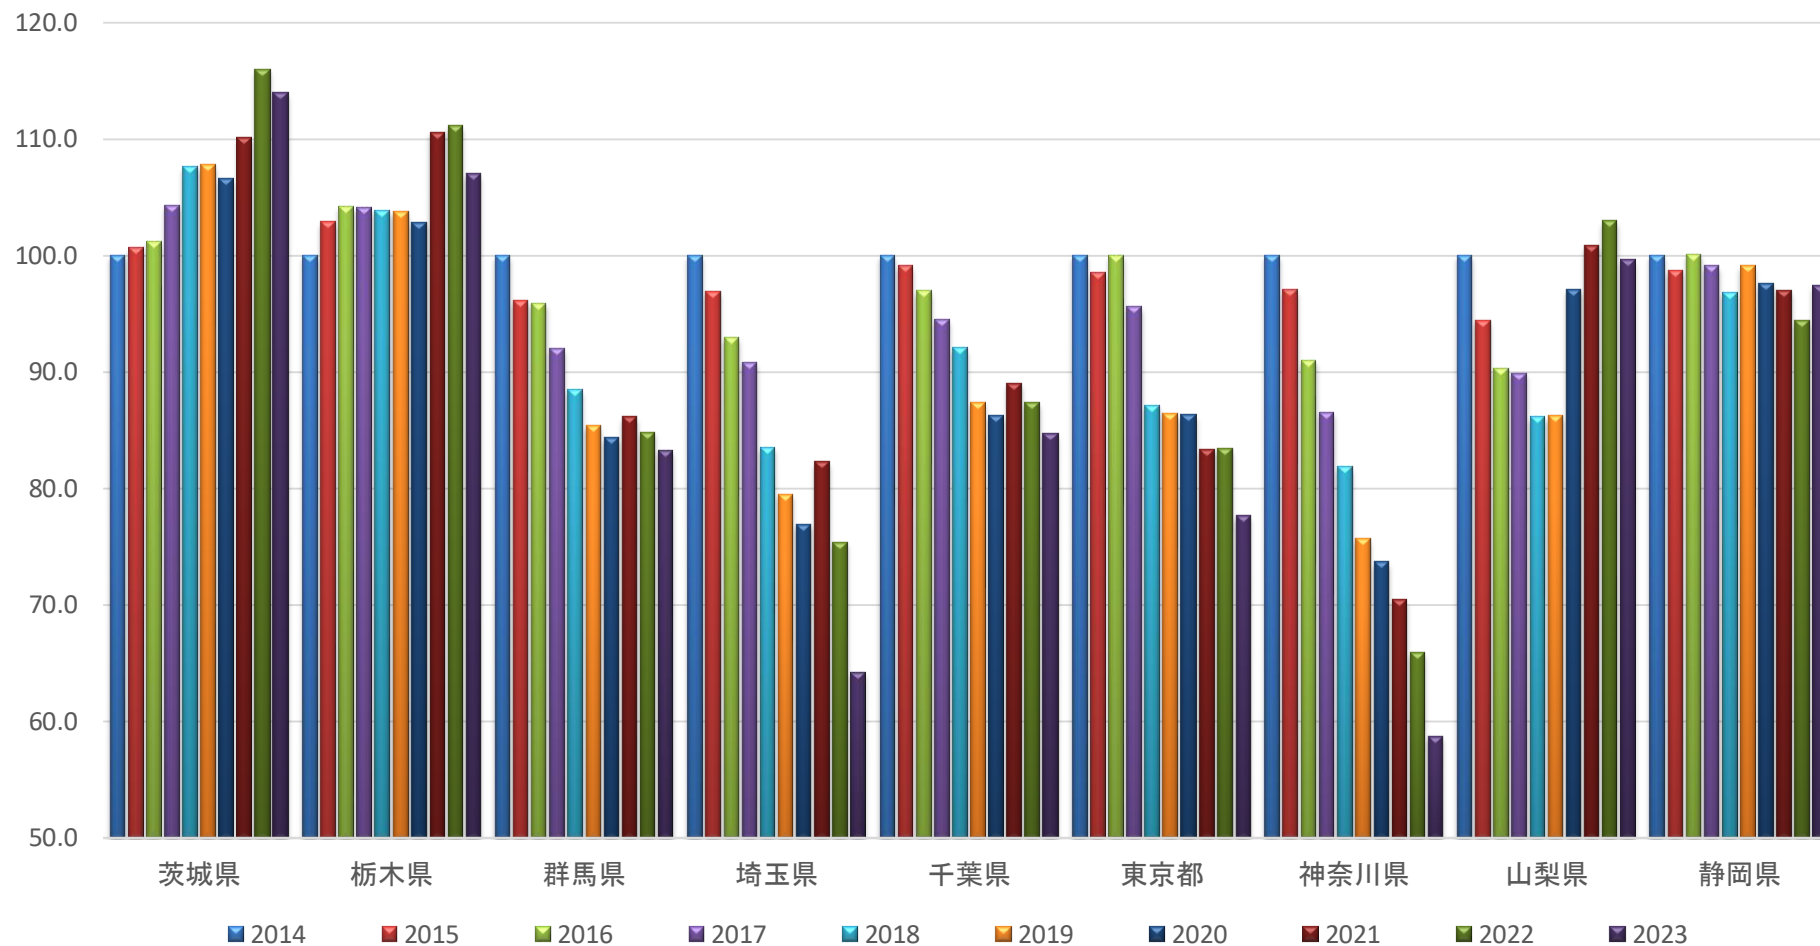

過去10年間の生乳生産量の推移(2014年=100)

- 10年間で北海道は1割程度増加し、都府県は1割程度減少した。
- 全国では2014年の生産量を維持しているが、ここ3年間は減少に転じている。

過去10年間の管内生乳生産量の推移(2014年=100)

○10年間で、生乳生産量の減少率が高いのは神奈川県と埼玉県。

○茨城県・栃木県は2014年に比べ増加しており、山梨県は2014年の生産量を維持している。

過去10年間の生乳生産量(年度)

(単位:t)

	2014	2015	2016	2017	2018	2019	2020	2021	2022	2023
全国	7,330,871	7,407,326	7,342,475	7,290,810	7,285,216	7,362,737	7,433,525	7,645,961	7,532,514	7,323,256
北海道	3,821,571	3,911,711	3,904,628	3,921,827	3,965,378	4,092,259	4,158,689	4,310,941	4,253,607	4,179,514
都府県	3,509,300	3,495,615	3,437,847	3,368,983	3,319,838	3,270,478	3,274,836	3,335,020	3,278,907	3,143,742
関東	1,163,430	1,156,944	1,152,411	1,137,668	1,118,275	1,097,582	1,086,126	1,128,827	1,125,349	1,090,838
茨城県	159,635	160,610	161,546	166,426	171,809	172,023	170,243	175,761	185,195	181,956
栃木県	320,166	329,385	333,635	333,337	332,436	332,150	329,273	354,077	355,918	342,570
群馬県	242,938	233,495	232,901	223,430	214,877	207,444	204,921	209,266	206,189	202,303
埼玉県	60,865	59,007	56,573	55,280	50,825	48,383	46,811	50,083	45,870	39,094
千葉県	218,596	216,796	211,960	206,651	201,357	191,054	188,561	194,675	190,982	185,180
東京都	10,393	10,242	10,394	9,935	9,053	8,988	8,969	8,666	8,669	8,066
神奈川県	40,588	39,393	36,933	35,135	33,226	30,728	29,901	28,573	26,770	23,829
山梨県	19,352	18,280	17,466	17,398	16,666	16,685	18,787	19,519	19,929	19,281
静岡県	90,897	89,736	91,003	90,076	88,026	90,127	88,660	88,207	85,827	88,559

2024年度月別生乳生産日量の推移(4月=100)

【11月】

○北海道は4ヶ月連続で前年を上回る生産となった(103.3%)。

○関東は2ヶ月連続で前年を上回る生産となった(100.8%)。

2024年度管内生乳生産日量の推移(4月=100)

【11月】

○4県で前年を下回る生産となり、5県で前年を上回る生産となった。

○上旬は微増となったが、中下旬に掛けては気温が例年平均を下回ったこともあり、生産は横ばいで推移した。